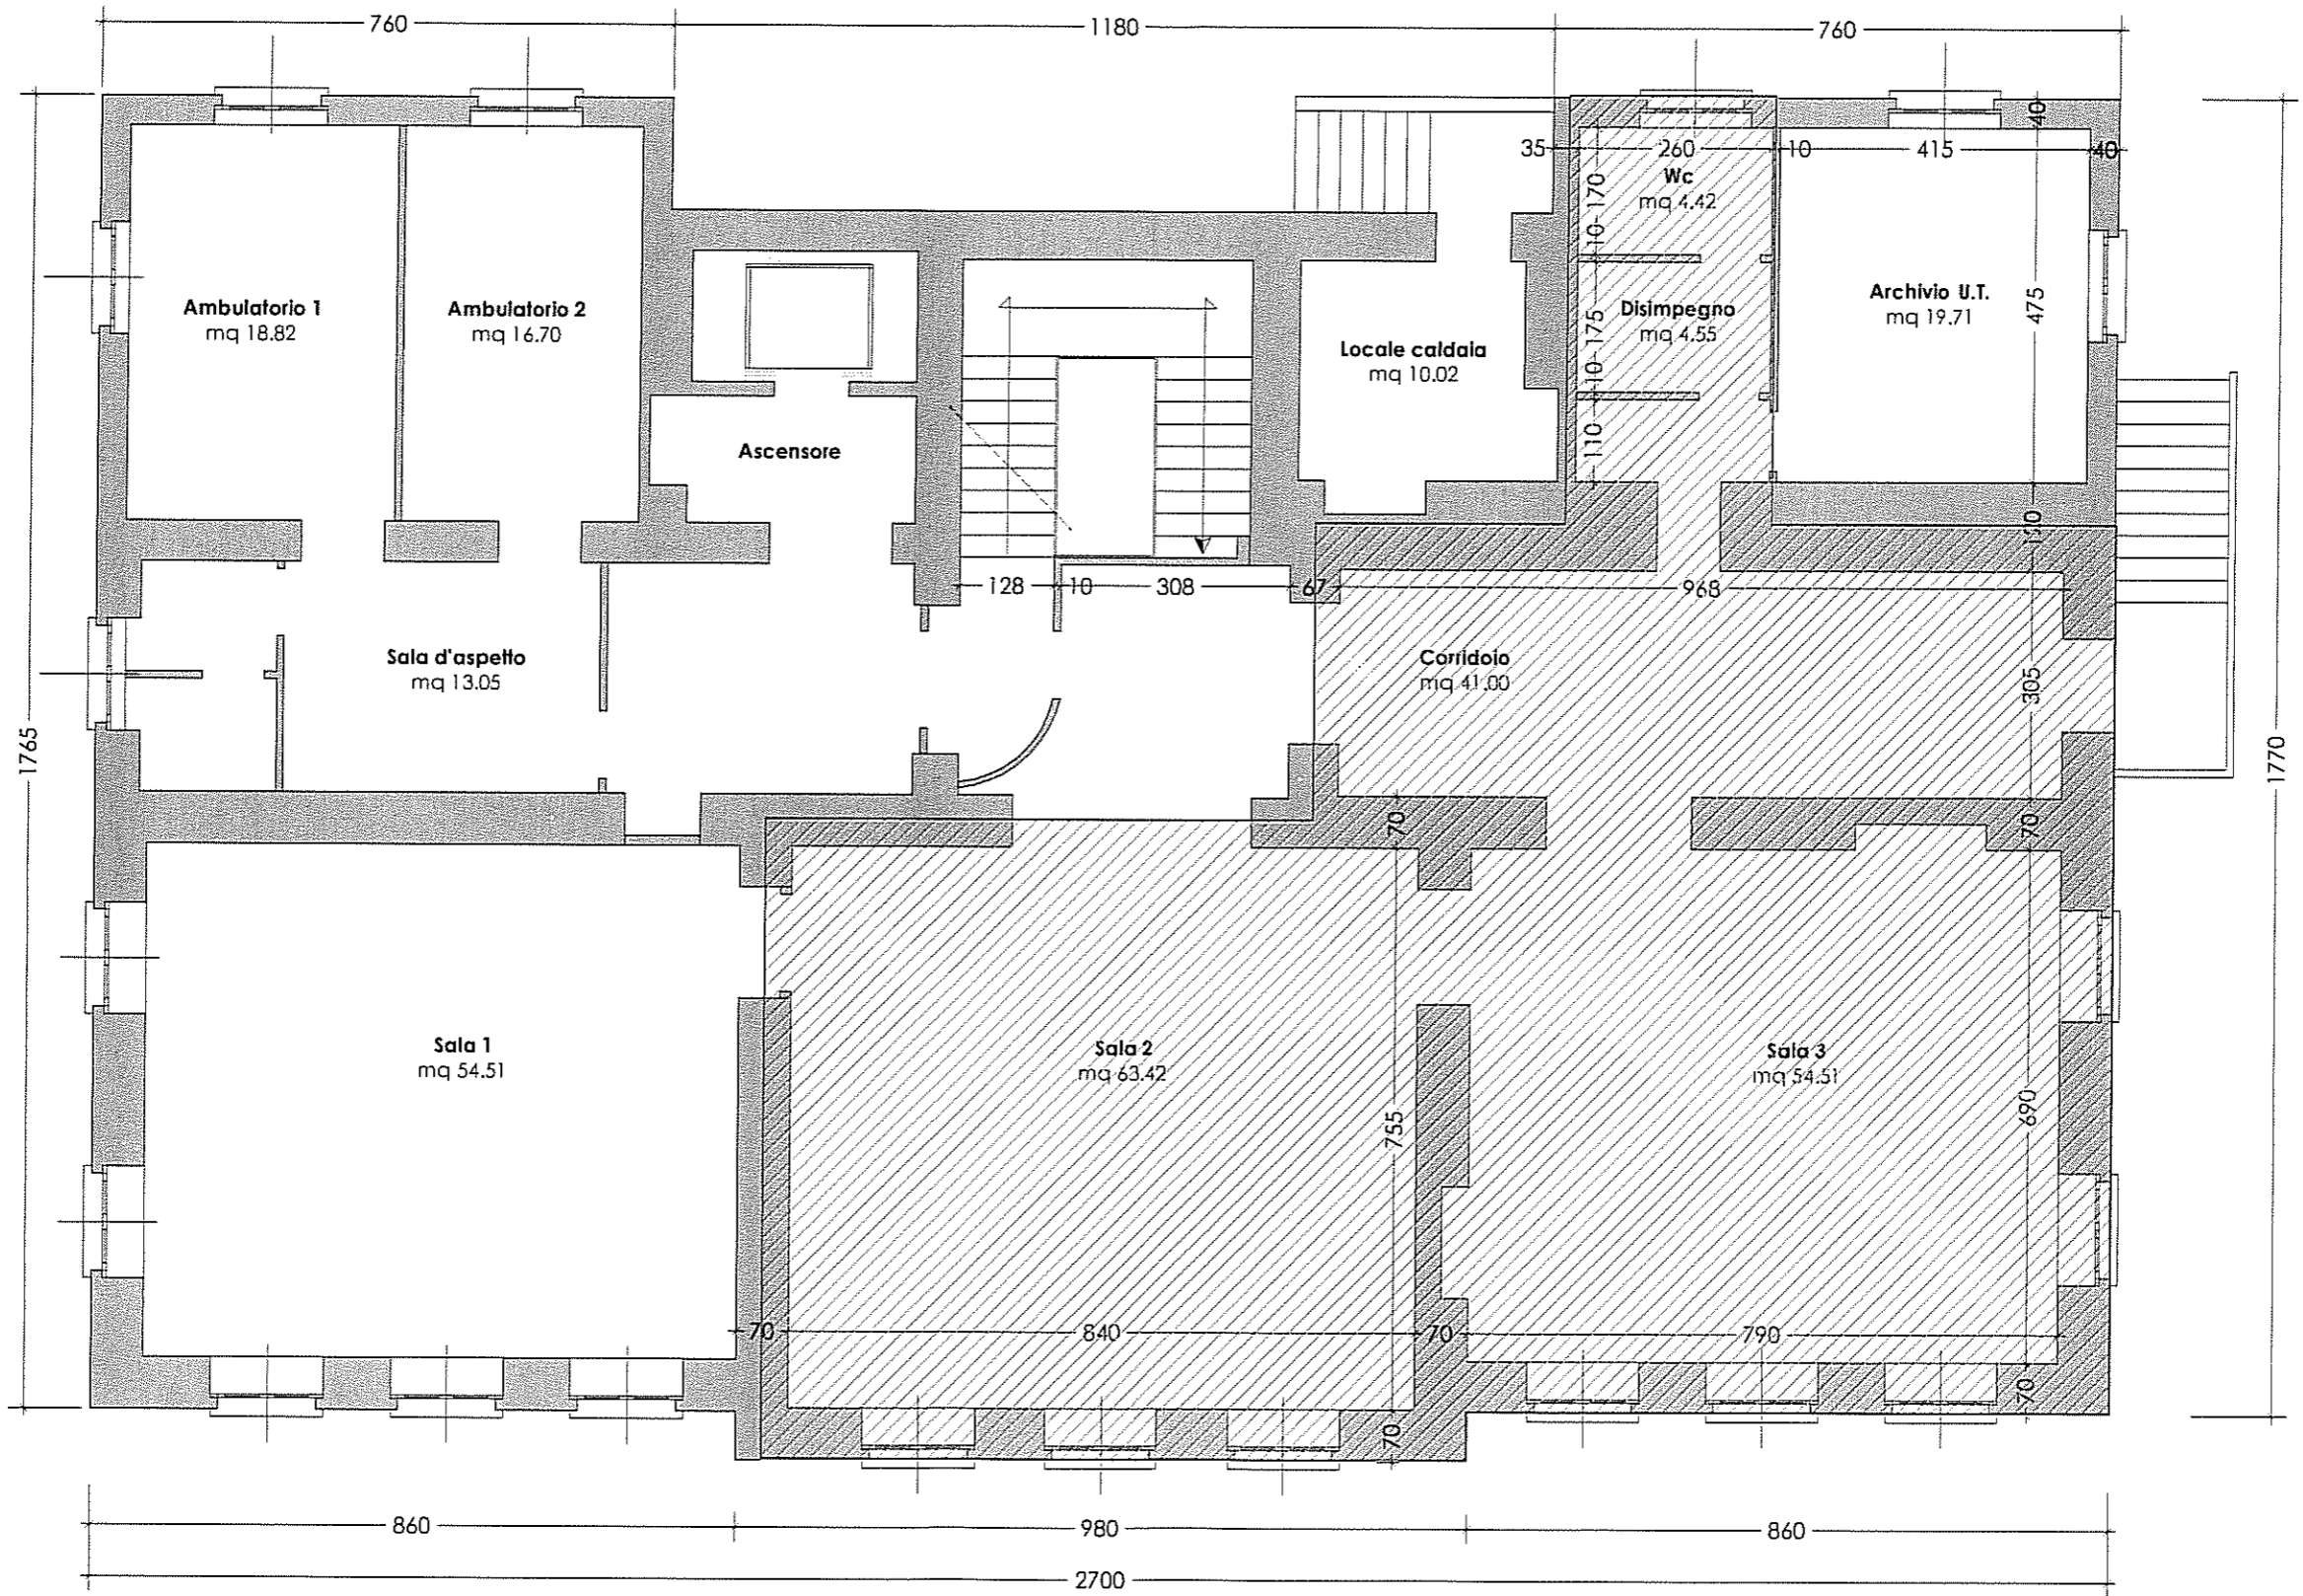

MUNICIPIO DI PIATEDA. Pianta Piano Interrato - Scala 1:100

 Area oggetto di concessione (Sup. Lorda = mq 208.42 - Sup. Netta = mq 159.80)